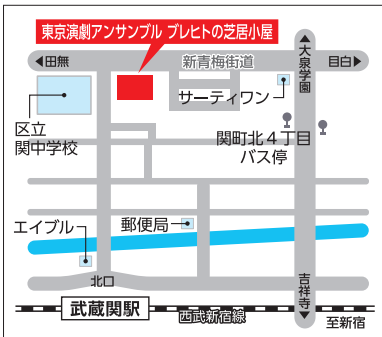

各会場へのアクセス

① 国立オリンピック記念青少年総合センター センター棟304

〒151-0052
東京都渋谷区代々木神園町3-1
小田急線：「参宮橋」駅下車、
徒歩約7分

② 芸能花伝舎A1

〒160-0023
東京都新宿区西新宿
6-12-30
東京メトロ丸ノ内線：
「西新宿」駅下車、
出口2より徒歩約6分
都営大江戸線：
「都庁前」駅下車、
出口A5より徒歩約7分
都営大江戸線：
「中野坂上駅」「西新宿五丁目」
下車、より徒歩約10分
各線「新宿」駅下車、西口より
徒歩約15分

③ ブレヒトの芝居小屋

〒177-0051
東京都練馬区関町北
4-35-17
西武新宿線：
「武蔵関」下車、徒歩約6分

④ 国立オリンピック記念青少年総合センター リハーサル室

〒151-0052
東京都渋谷区代々木神園町3-1
小田急線：「参宮橋」駅下車、
徒歩約7分

⑤ かぞくのアトリエ 渋谷区こども・親子支援センター

〒151-0053
東京都渋谷区代々木
2-32-5
小田急線：
「南新宿駅」下車、徒歩約2分
JR山手線、総武線：
「代々木駅」下車、
西口より徒歩約7分
都営大江戸線：
「代々木駅」下車、
出口A2より徒歩約7分